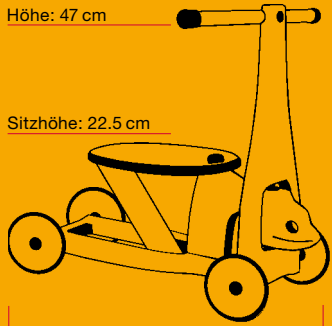

Belibo^{mini}

Das Belibo Mini
für Kinder ab 12 Monaten

Stiftung Stöckenweid
Bünishoferstrasse 295
8706 Feldmeilen

Die Bezugsquellen finden Sie unter
www.stoeckenweid.ch

Cleverer Fahrspass für Kleinkinder

Abmessungen

Höhe: 47 cm

Sitzhöhe: 22,5 cm

Breite: 50 cm

Keiner zu klein, um mit dem Belibo Mini unterwegs zu sein!

Die vier Räder machen das Belibo Mini zum ungefährlichen Fahrspass für die Kleinsten. Helm auf, üben, üben, üben und schon nach kurzer Zeit beherrschen die Kinder das Rumflitzen. Ob als Laufrad oder Trottinett – das Belibo Mini eignet sich für Kinder ab 12 Monaten oder 75 cm+.

Wie das Belibo fördert das Belibo Mini die Motorik des Kindes während des Spielens und macht aufgrund seiner soliden Machart aus Holz wirklich jeden Spass mit.

Laufrad und Trottinett in einem!

Der Umbau vom vierrädrigen Trottinett zum vierrädrigen Laufrad ist simpel und lässt sich im Handumdrehen erledigen.