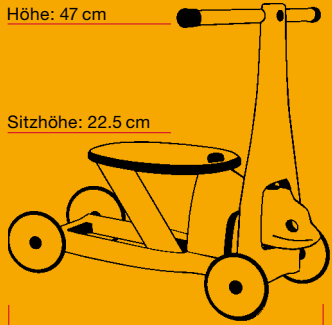

# Belibo<sup>mini</sup>

Das Belibo Mini  
für Kinder ab 12 Monaten

Stiftung Stöckenweid  
Bünishoferstrasse 295  
8706 Feldmeilen

Die Bezugsquellen finden Sie unter  
[www.stoeckenweid.ch](http://www.stoeckenweid.ch)

**Cleverer Fahrspass für Kleinkinder**

## Abmessungen

Höhe: 47 cm

Sitzhöhe: 22,5 cm

Breite: 50 cm

# Keiner zu klein, um mit dem Belibo Mini unterwegs zu sein!

Die vier Räder machen das Belibo Mini zum ungefährlichen Fahrspass für die Kleinsten. Helm auf, üben, üben, üben und schon nach kurzer Zeit beherrschen die Kinder das Rumflitzen. Ob als Laufrad oder Trottinett – das Belibo Mini eignet sich für Kinder ab 12 Monaten oder 75 cm+.